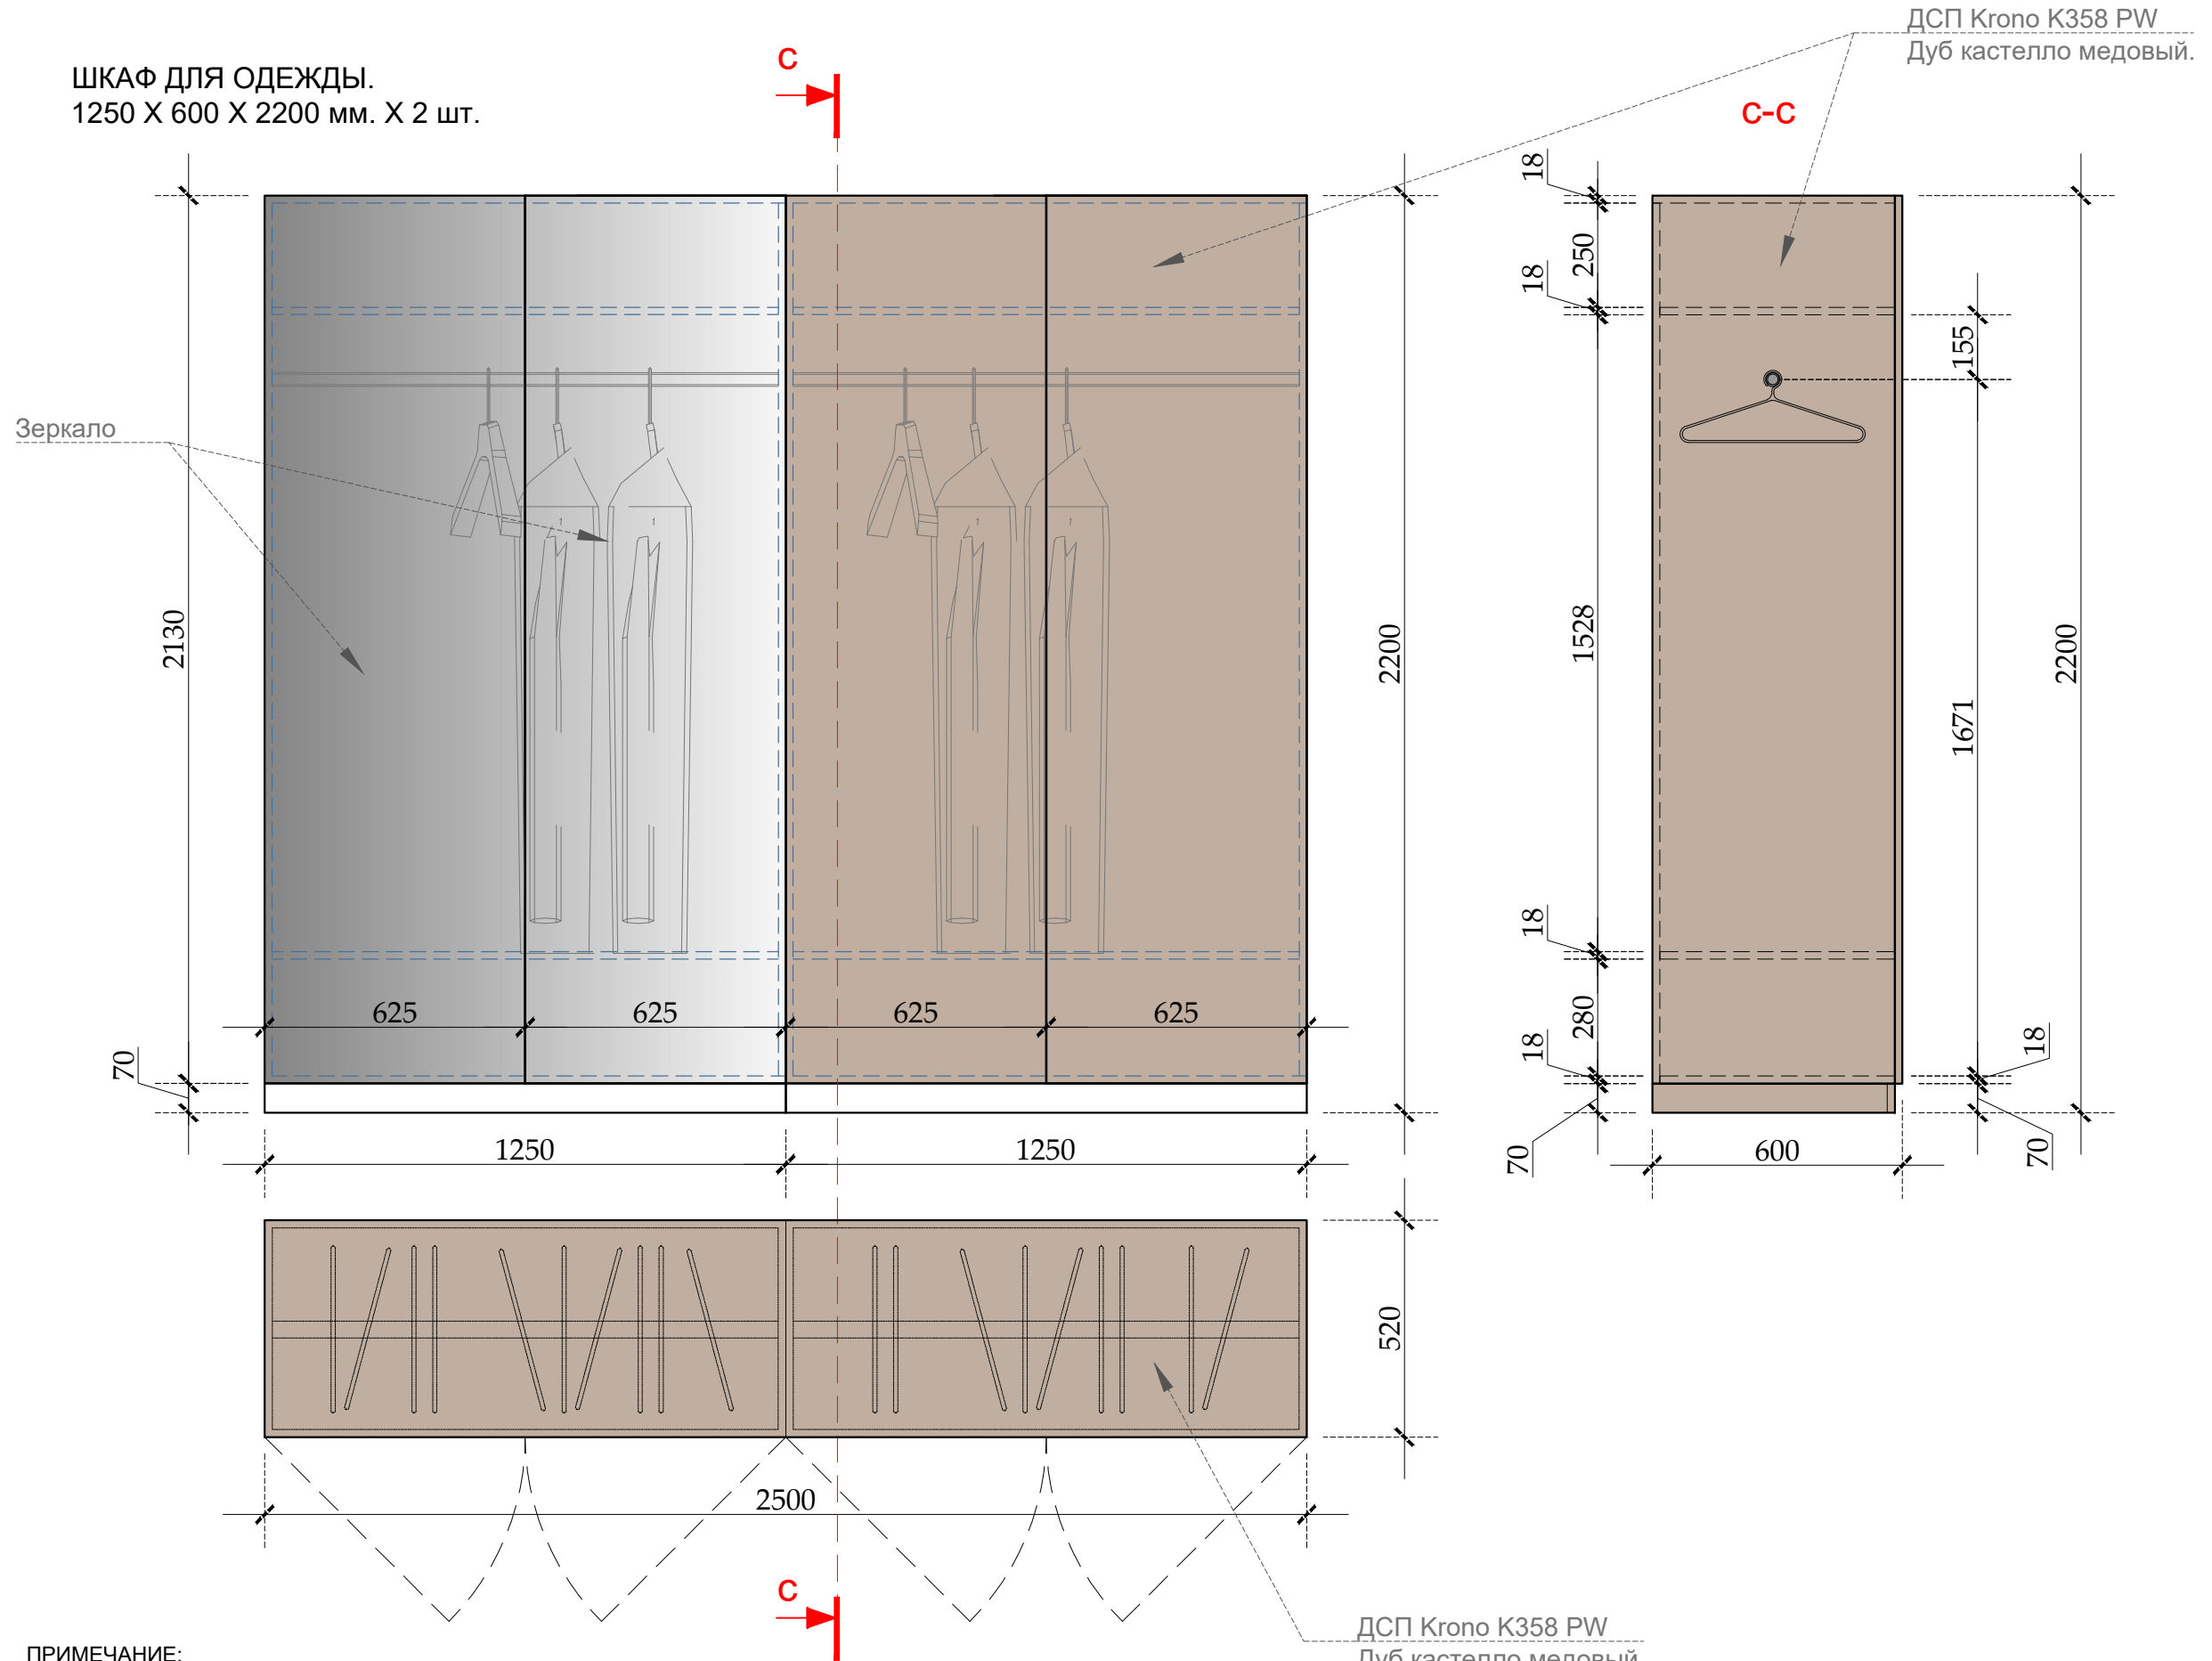

ШКАФ ДЛЯ ОДЕЖДЫ.
1250 X 600 X 2200 мм. X 2 шт.

ПРИМЕЧАНИЕ:

- КОНСТРУКТИВНАЯ СХЕМА И РАЗМЕРЫ МЕБЕЛИ РАЗРАБАТЫВАЮТСЯ КОМПАНИЕЙ-ИЗГОТОВИТЕЛЕМ ПОСЛЕ КОНТРОЛЬНЫХ ЗАМЕРОВ. ЭСКИЗЫ НЕОБХОДИМО СОГЛАСОВАТЬ С АВТОРОМ ПРОЕКТА И ЗАКАЗЧИКОМ.

ДСП Krono K358 PW
Дуб кастелло медовый.

ИНТЕРЬЕР ПРЕДСТАВИТЕЛЬСТВА ProCredit Bank
ШКАФ ДЛЯ ОДЕЖДЫ (1250 X 600 X 2200 мм.)

Лист	Листов	Designer
20	---	Coptiuc I.