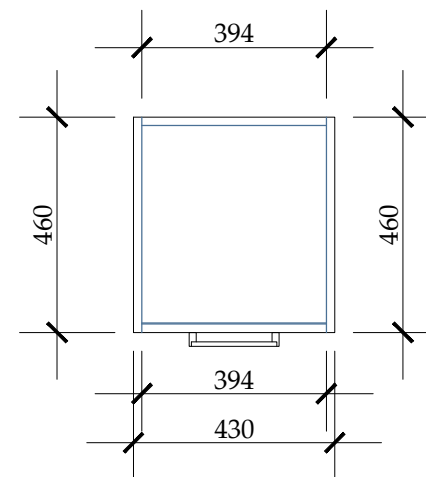

Журнальный столик D700 X 2 шт.
 Журнальный столик D415 X 2 шт.
 Тумбочка 430x460 x 660H X 10 шт.

Krono K358 PW
 Дуб кастелло медовый

Металлический прутик - 20x10 mm
 Покраска - 7016 мат

Pal laminat - 18mm
 Culoare - Egger U 963 ST9 Gri Diamant Culise - pe bile
 Minere - 5153. Özkardeşler Metal (negru)

ПРИМЕЧАНИЕ:

- КОНСТРУКТИВНАЯ СХЕМА И РАЗМЕРЫ МЕБЕЛИ РАЗРАБАТЫВАЮТСЯ КОМПАНИЕЙ-ИЗГОТОВИТЕЛЕМ ПОСЛЕ КОНТРОЛЬНЫХ ЗАМЕРОВ. ЭСКИЗЫ НЕОБХОДИМО СОГЛАСОВАТЬ С АВТОРОМ ПРОЕКТА И ЗАКАЗЧИКОМ.

ИНТЕРЬЕР ПРЕДСТАВИТЕЛЬСТВА ProCredit Bank
 ЖУРНАЛЬНЫЙ СТОЛИК Ø700, Ø415, ТУМБОЧКА