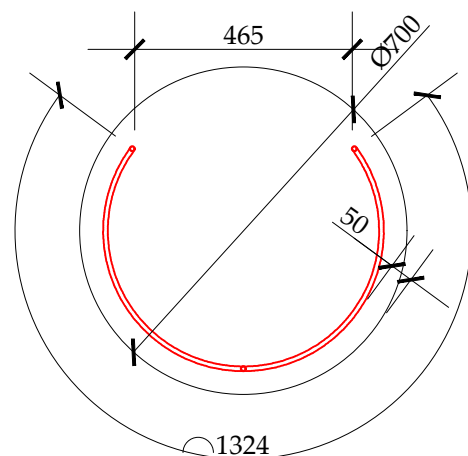

Журнальный столик D700 X 2 шт.
 Журнальный столик D415 X 2 шт.
 Тумбочка 430x460 x 660H X 10 шт.

Krono K358 PW
 Дуб кастелло медовый

Металлический прутик - 20x10 mm
 Покраска - 7016 мат

Pal laminat - 18mm
 Culoare - Egger U 963 ST9 Gri Diamant Culise - pe bile
 Minere - 5153. Özkardeşler Metal (negru)

ПРИМЕЧАНИЕ:

- КОНСТРУКТИВНАЯ СХЕМА И РАЗМЕРЫ МЕБЕЛИ РАЗРАБАТЫВАЮТСЯ КОМПАНИЕЙ-ИЗГОТОВИТЕЛЕМ ПОСЛЕ КОНТРОЛЬНЫХ ЗАМЕРОВ. ЭСКИЗЫ НЕОБХОДИМО СОГЛАСОВАТЬ С АВТОРОМ ПРОЕКТА И ЗАКАЗЧИКОМ.

ИНТЕРЬЕР ПРЕДСТАВИТЕЛЬСТВА ProCredit Bank
 ЖУРНАЛЬНЫЙ СТОЛИК Ø700, Ø415, ТУМБОЧКА