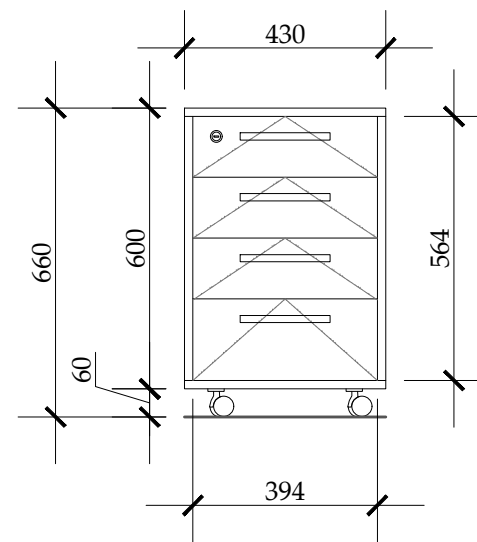

Журнальный столик D700 X 2 шт.
 Журнальный столик D415 X 2 шт.
 Тумбочка 430x460 x 660H X 10 шт.

Krono K358 PW
 Дуб кастелло медовый

Металлический прутик - 20x10 mm
 Покраска - 7016 мат

Pal laminat - 18mm
 Culoare - Egger U 963 ST9 Gri Diamant Culise - pe bile
 Minere - 5153. Özkardeşler Metal (negru)

ПРИМЕЧАНИЕ:

- КОНСТРУКТИВНАЯ СХЕМА И РАЗМЕРЫ МЕБЕЛИ РАЗРАБАТЫВАЮТСЯ КОМПАНИЕЙ-ИЗГОТОВИТЕЛЕМ ПОСЛЕ КОНТРОЛЬНЫХ ЗАМЕРОВ. ЭСКИЗЫ НЕОБХОДИМО СОГЛАСОВАТЬ С АВТОРОМ ПРОЕКТА И ЗАКАЗЧИКОМ.

ИНТЕРЬЕР ПРЕДСТАВИТЕЛЬСТВА ProCredit Bank
 ЖУРНАЛЬНЫЙ СТОЛИК Ø700, Ø415, ТУМБОЧКА