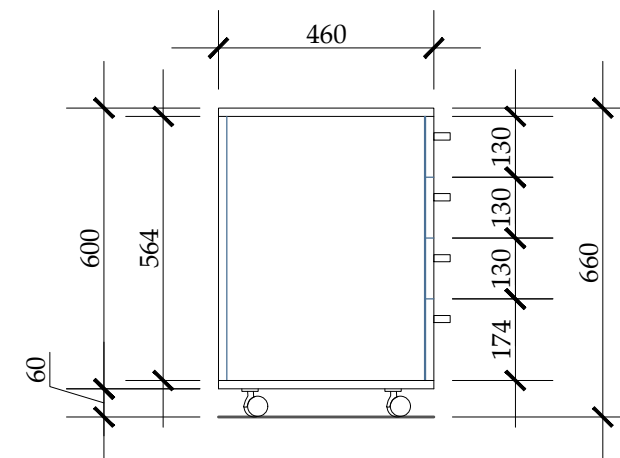

Журнальный столик D700 X 2 шт.
 Журнальный столик D415 X 2 шт.
 Тумбочка 430x460 x 660H X 10 шт.

Krono K358 PW
 Дуб кастелло медовый

Металлический прутик - 20x10 mm
 Покраска - 7016 мат

Pal laminat - 18mm
 Culoare - Egger U 963 ST9 Gri Diamant Culise - pe bile
 Minere - 5153. Özkardeşler Metal (negru)

ПРИМЕЧАНИЕ:

- КОНСТРУКТИВНАЯ СХЕМА И РАЗМЕРЫ МЕБЕЛИ РАЗРАБАТЫВАЮТСЯ КОМПАНИЕЙ-ИЗГОТОВИТЕЛЕМ ПОСЛЕ КОНТРОЛЬНЫХ ЗАМЕРОВ. ЭСКИЗЫ НЕОБХОДИМО СОГЛАСОВАТЬ С АВТОРОМ ПРОЕКТА И ЗАКАЗЧИКОМ.

ИНТЕРЬЕР ПРЕДСТАВИТЕЛЬСТВА ProCredit Bank
 ЖУРНАЛЬНЫЙ СТОЛИК Ø700, Ø415, ТУМБОЧКА