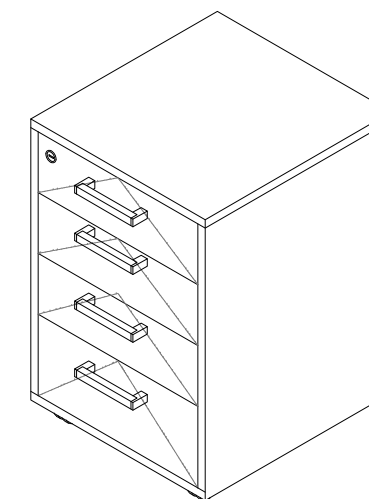

Журнальный столик D700 X 2 шт.
 Журнальный столик D415 X 2 шт.
 Тумбочка 430x460 x 660H X 10 шт.

Krono K358 PW
 Дуб кастелло медовый

Металлический прутик - 20x10 mm
 Покраска - 7016 мат

Pal laminat - 18mm
 Culoare - Egger U 963 ST9 Gri Diamant Culise - pe bile
 Minere - 5153. Özkardeşler Metal (negru)

ПРИМЕЧАНИЕ:

- КОНСТРУКТИВНАЯ СХЕМА И РАЗМЕРЫ МЕБЕЛИ РАЗРАБАТЫВАЮТСЯ КОМПАНИЕЙ-ИЗГОТОВИТЕЛЕМ ПОСЛЕ КОНТРОЛЬНЫХ ЗАМЕРОВ. ЭСКИЗЫ НЕОБХОДИМО СОГЛАСОВАТЬ С АВТОРОМ ПРОЕКТА И ЗАКАЗЧИКОМ.

ИНТЕРЬЕР ПРЕДСТАВИТЕЛЬСТВА ProCredit Bank
 ЖУРНАЛЬНЫЙ СТОЛИК Ø700, Ø415, ТУМБОЧКА