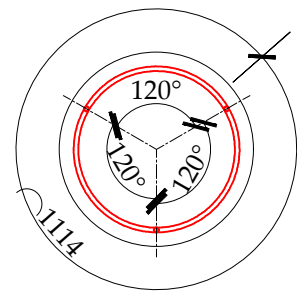

Журнальный столик D700 X 2 шт.
 Журнальный столик D415 X 2 шт.
 Тумбочка 430x460 x 660H X 10 шт.

Krono K358 PW
 Дуб кастелло медовый

Металлический прутик - 20x10 mm
 Покраска - 7016 мат

Pal laminat - 18mm
 Culoare - Egger U 963 ST9 Gri Diamant Culise - pe bile
 Minere - 5153. Özkardeşler Metal (negru)

ПРИМЕЧАНИЕ:

- КОНСТРУКТИВНАЯ СХЕМА И РАЗМЕРЫ МЕБЕЛИ РАЗРАБАТЫВАЮТСЯ КОМПАНИЕЙ-ИЗГОТОВИТЕЛЕМ ПОСЛЕ КОНТРОЛЬНЫХ ЗАМЕРОВ. ЭСКИЗЫ НЕОБХОДИМО СОГЛАСОВАТЬ С АВТОРОМ ПРОЕКТА И ЗАКАЗЧИКОМ.

ИНТЕРЬЕР ПРЕДСТАВИТЕЛЬСТВА ProCredit Bank
 ЖУРНАЛЬНЫЙ СТОЛИК Ø700, Ø415, ТУМБОЧКА