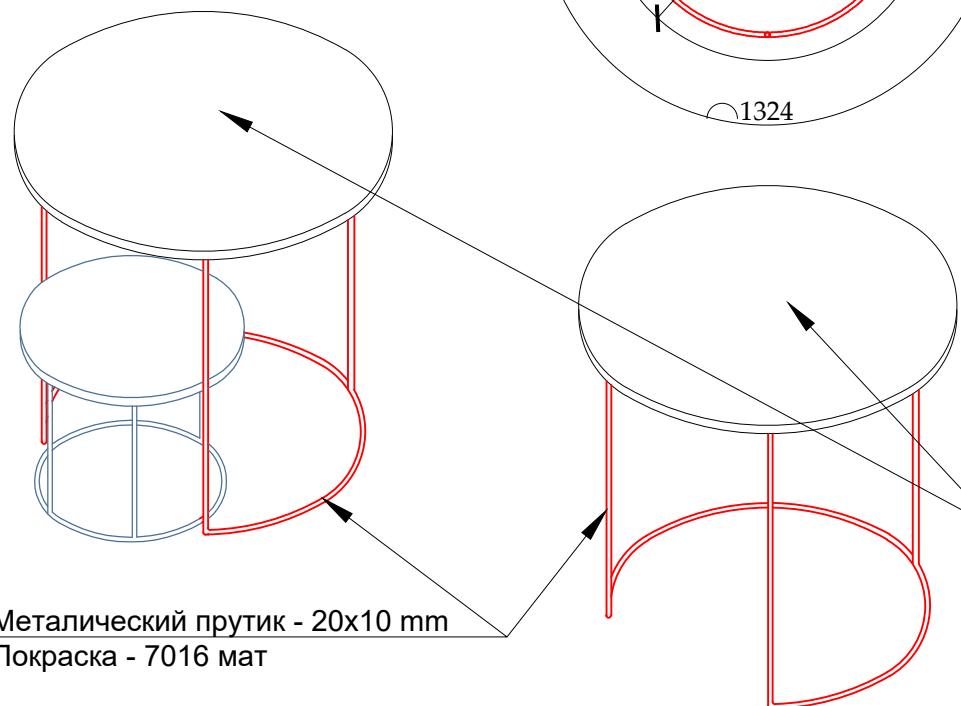

Журнальный столик D700 X 2 шт.
 Журнальный столик D415 X 2 шт.
 Тумбочка 430x460 x 660H X 10 шт.

Krono K358 PW
 Дуб кастелло медовый

Металлический прутик - 20x10 mm
 Покраска - 7016 мат

Pal laminat - 18mm
 Culoare - Egger U 963 ST9 Gri Diamant Culise - pe bile
 Minere - 5153. Özkardeşler Metal (negru)

ПРИМЕЧАНИЕ:

- КОНСТРУКТИВНАЯ СХЕМА И РАЗМЕРЫ МЕБЕЛИ РАЗРАБАТЫВАЮТСЯ КОМПАНИЕЙ-ИЗГОТОВИТЕЛЕМ ПОСЛЕ КОНТРОЛЬНЫХ ЗАМЕРОВ. ЭСКИЗЫ НЕОБХОДИМО СОГЛАСОВАТЬ С АВТОРОМ ПРОЕКТА И ЗАКАЗЧИКОМ.

ИНТЕРЬЕР ПРЕДСТАВИТЕЛЬСТВА ProCredit Bank
 ЖУРНАЛЬНЫЙ СТОЛИК Ø700, Ø415, ТУМБОЧКА