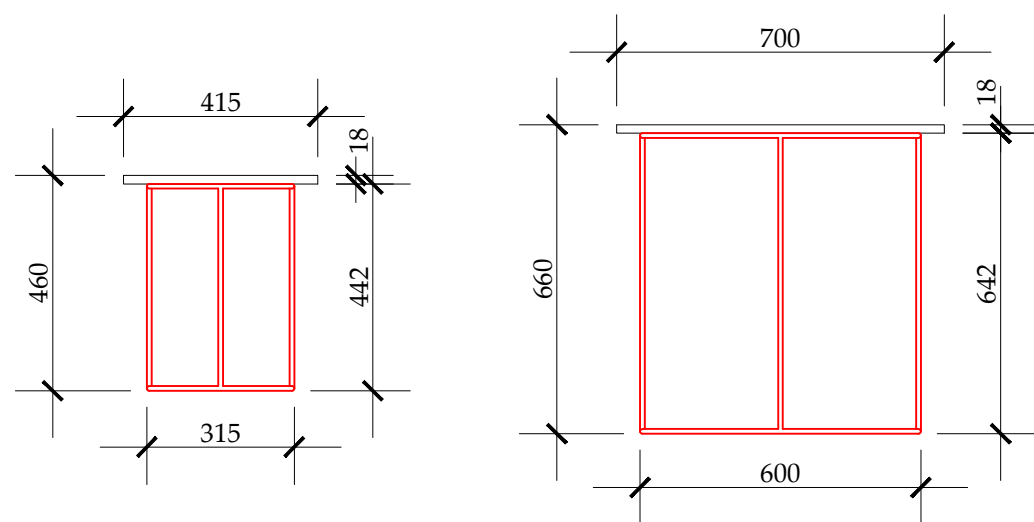

Журнальный столик D700 X 2 шт.
 Журнальный столик D415 X 2 шт.
 Тумбочка 430x460 x 660H X 10 шт.

Krono K358 PW
 Дуб кастелло медовый

Металлический прутик - 20x10 mm
 Покраска - 7016 мат

Pal laminat - 18mm
 Culoare - Egger U 963 ST9 Gri Diamant Culise - pe bile
 Minere - 5153. Özkardeşler Metal (negru)

ПРИМЕЧАНИЕ:

- КОНСТРУКТИВНАЯ СХЕМА И РАЗМЕРЫ МЕБЕЛИ РАЗРАБАТЫВАЮТСЯ КОМПАНИЕЙ-ИЗГОТОВИТЕЛЕМ ПОСЛЕ КОНТРОЛЬНЫХ ЗАМЕРОВ. ЭСКИЗЫ НЕОБХОДИМО СОГЛАСОВАТЬ С АВТОРОМ ПРОЕКТА И ЗАКАЗЧИКОМ.

ИНТЕРЬЕР ПРЕДСТАВИТЕЛЬСТВА ProCredit Bank
 ЖУРНАЛЬНЫЙ СТОЛИК Ø700, Ø415, ТУМБОЧКА