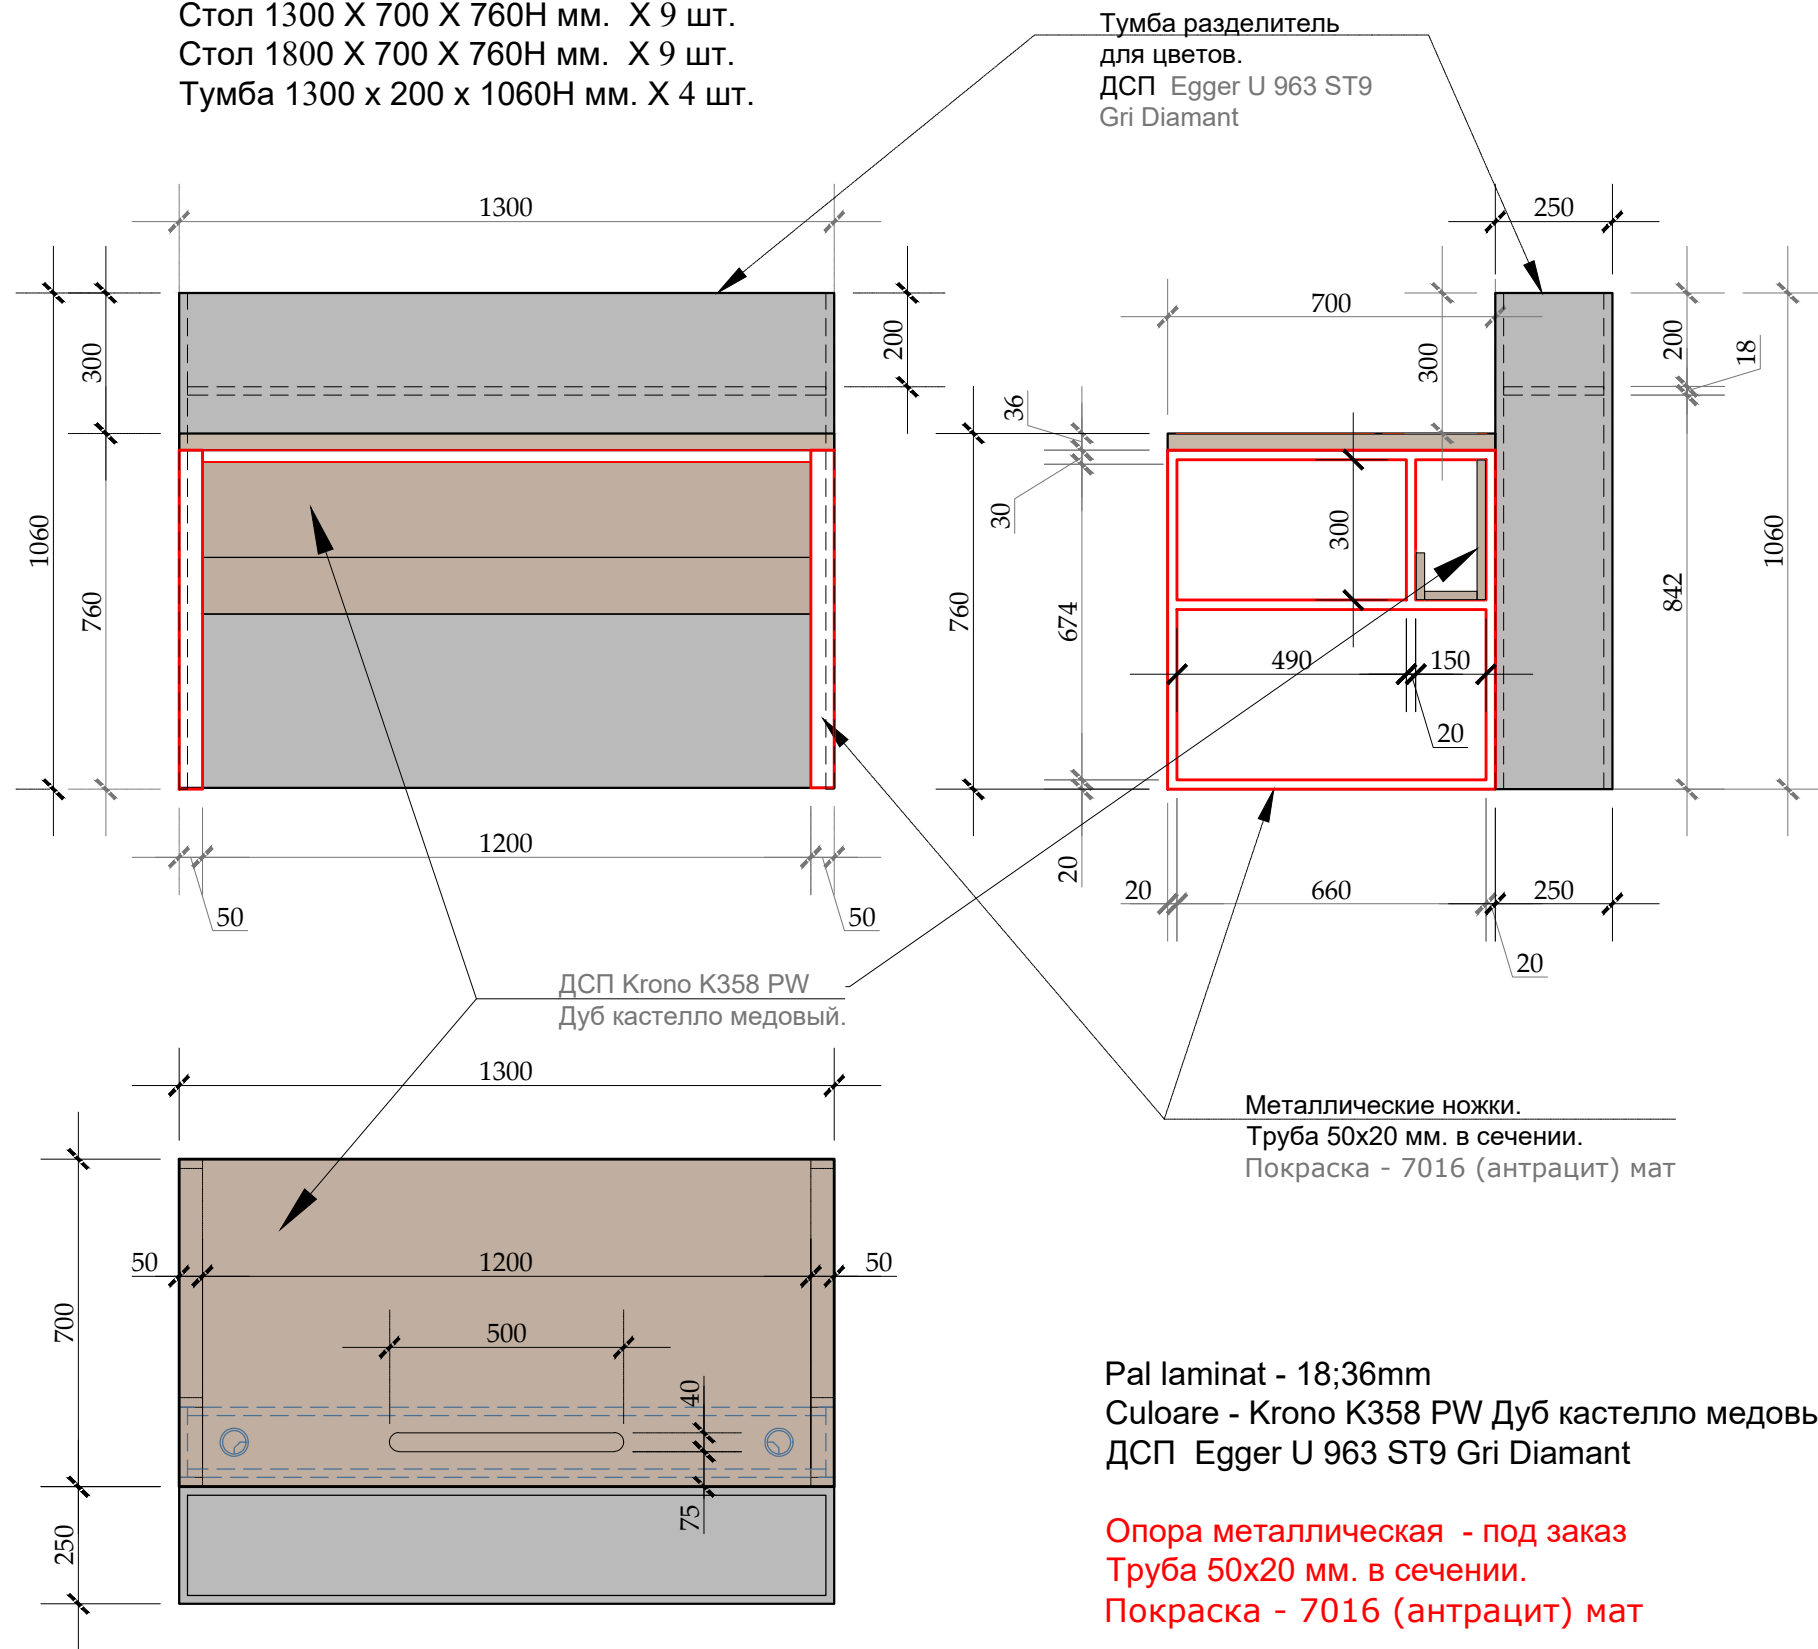

РАБОЧИЙ СТОЛ ДЛЯ Back Office  
 Стол 1300 X 700 X 760Н мм. X 9 шт.  
 Стол 1800 X 700 X 760Н мм. X 9 шт.  
 Тумба 1300 x 200 x 1060Н мм. X 4 шт.

ПРИМЕЧАНИЕ:

- КОНСТРУКТИВНАЯ СХЕМА И РАЗМЕРЫ МЕБЕЛИ РАЗРАБАТЫВАЮТСЯ КОМПАНИЕЙ-ИЗГОТОВИТЕЛЕМ ПОСЛЕ КОНТРОЛЬНЫХ ЗАМЕРОВ. ЭСКИЗЫ НЕОБХОДИМО СОГЛАСОВАТЬ С АВТОРОМ ПРОЕКТА И ЗАКАЗЧИКОМ.

ИНТЕРЬЕР ПРЕДСТАВИТЕЛЬСТВА ProCredit Bank	Лист	Листов	Designer
РАБОЧИЙ СТОЛ И ТУМБА ДЛЯ Back Office	16	---	Coptiuc I.