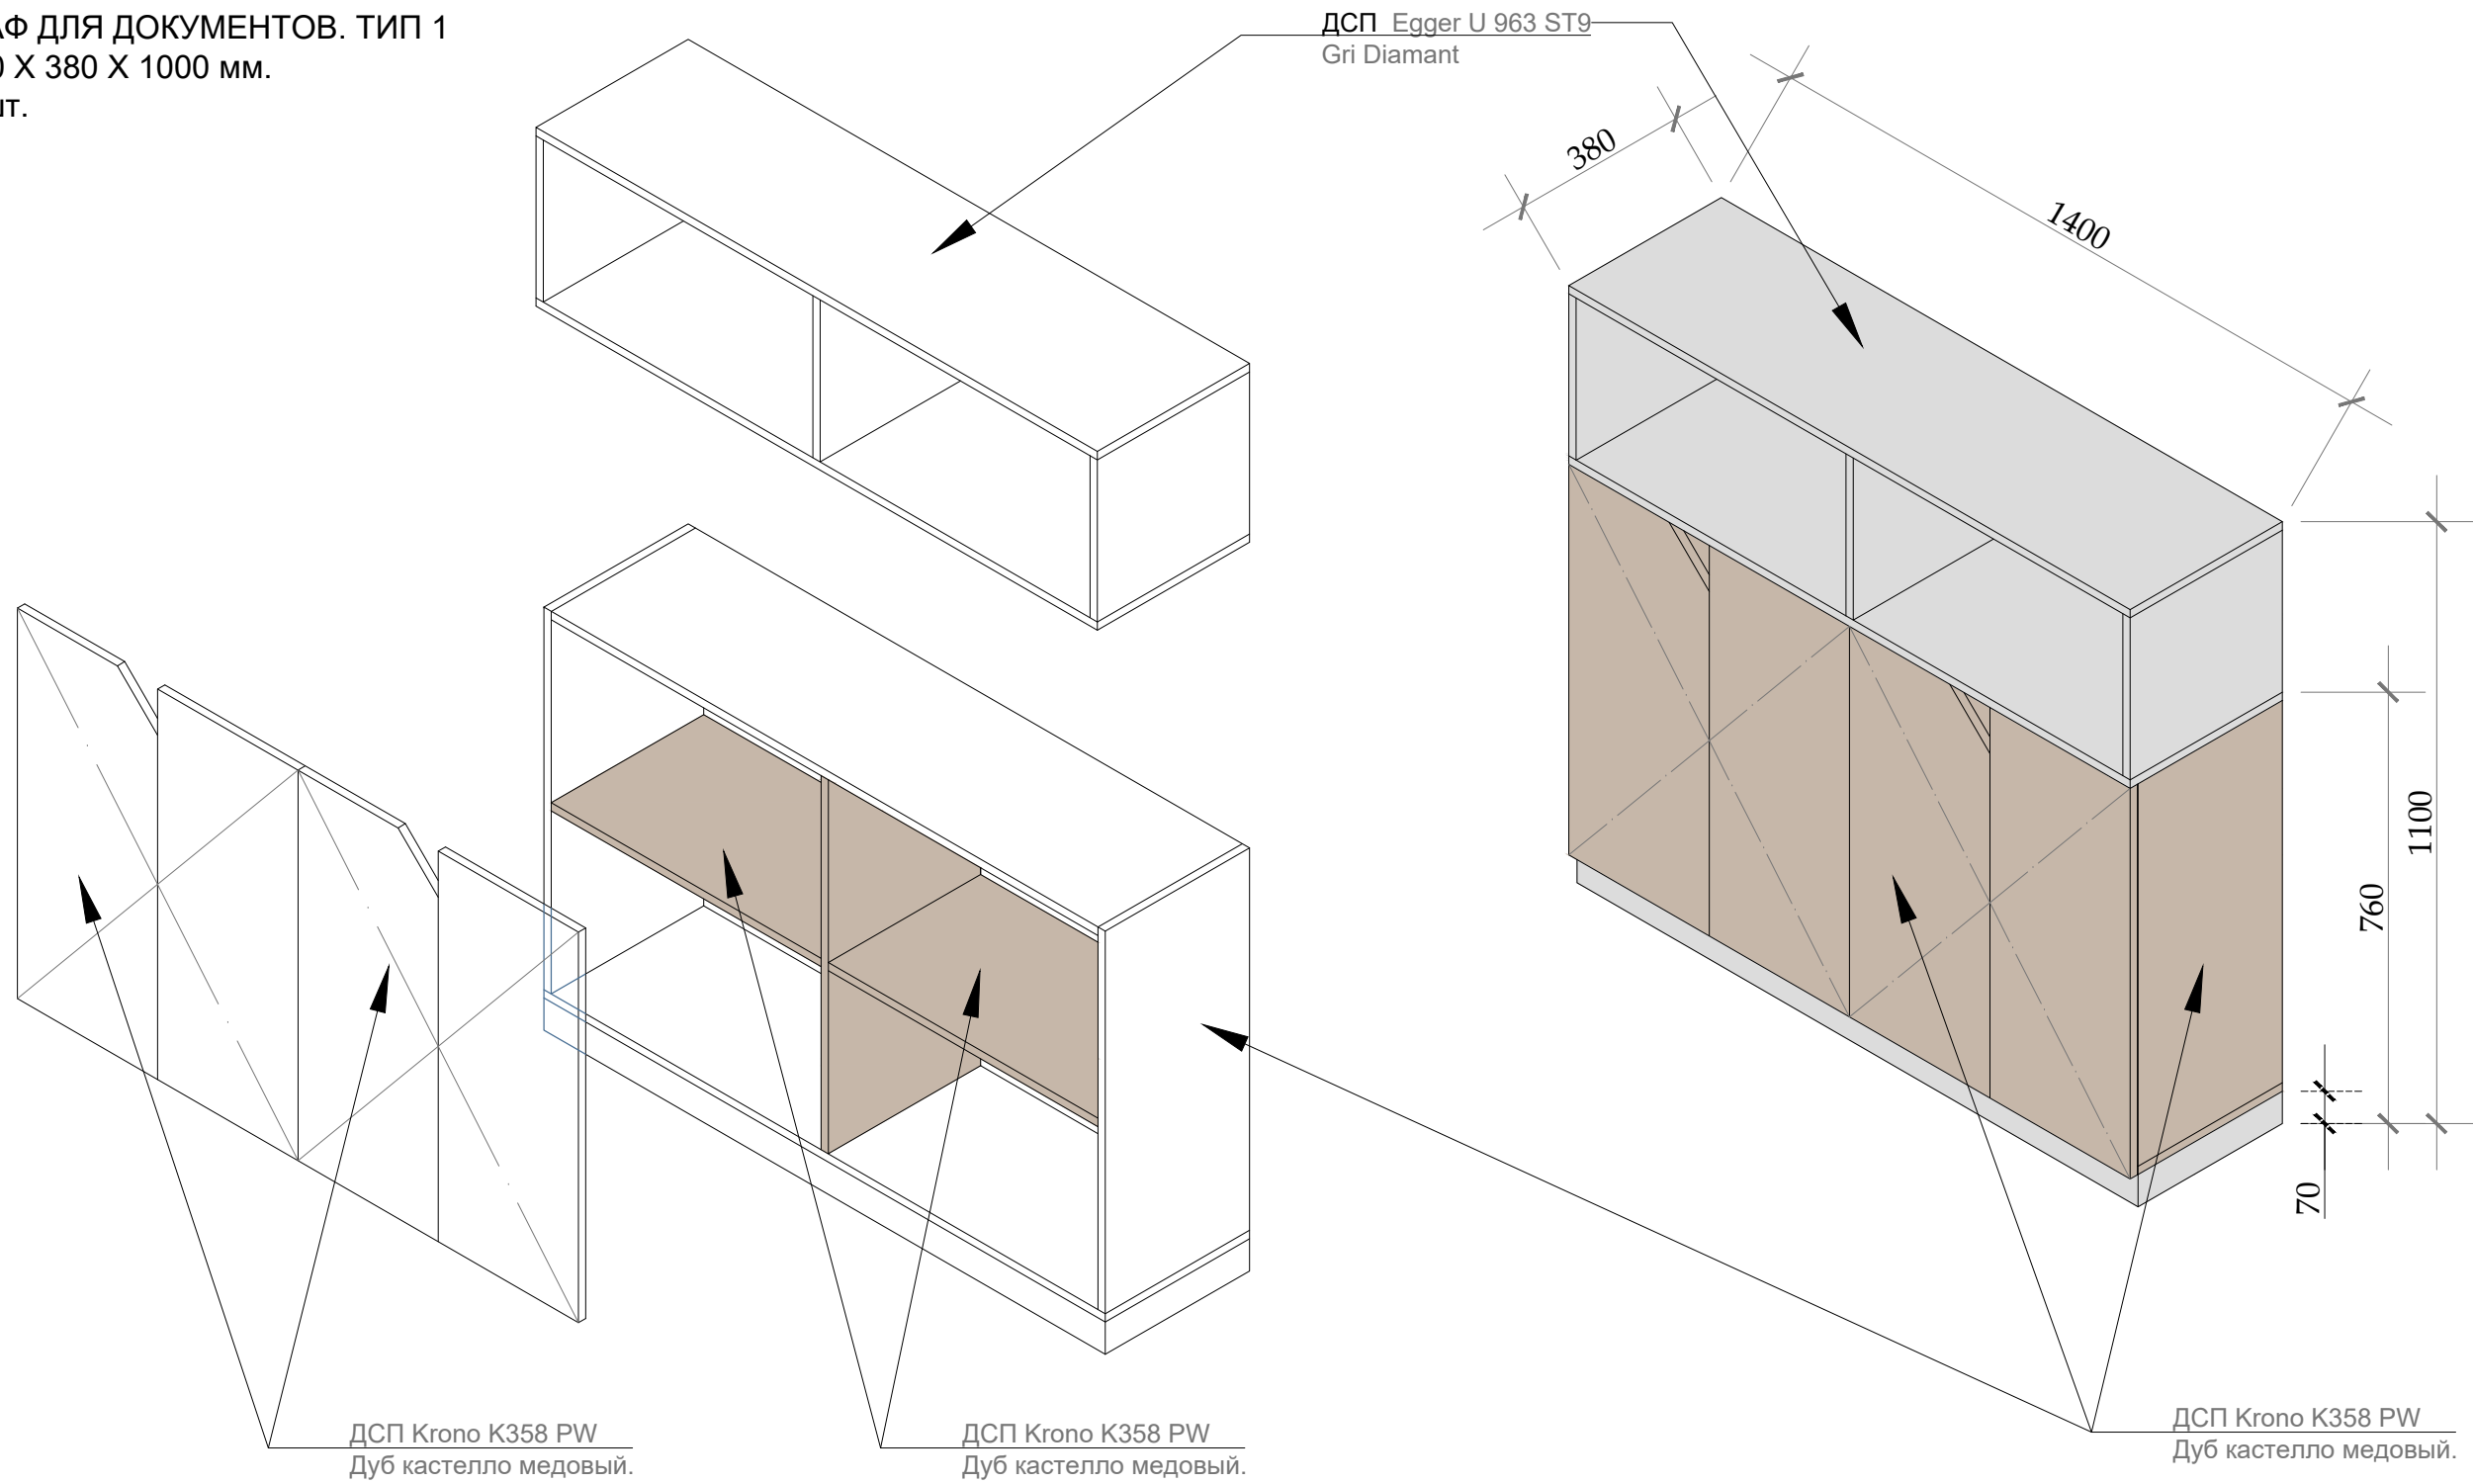

ШКАФ ДЛЯ ДОКУМЕНТОВ. ТИП 1
1400 X 380 X 1000 мм.
x2 шт.

ПРИМЕЧАНИЕ:

- КОНСТРУКТИВНАЯ СХЕМА И РАЗМЕРЫ МЕБЕЛИ РАЗРАБАТЫВАЮТСЯ КОМПАНИЕЙ-ИЗГОТОВИТЕЛЕМ ПОСЛЕ КОНТРОЛЬНЫХ ЗАМЕРОВ. ЭСКИЗЫ НЕОБХОДИМО СОГЛАСОВАТЬ С АВТОРОМ ПРОЕКТА И ЗАКАЗЧИКОМ.

ИНТЕРЬЕР ПРЕДСТАВИТЕЛЬСТВА ProCredit Bank	Лист	Листов	Designer
ШКАФ ДЛЯ ДОКУМЕНТОВ. ТИП 1 (1400 X 380 X 1000 мм.)	15	---	Coptiuc I.