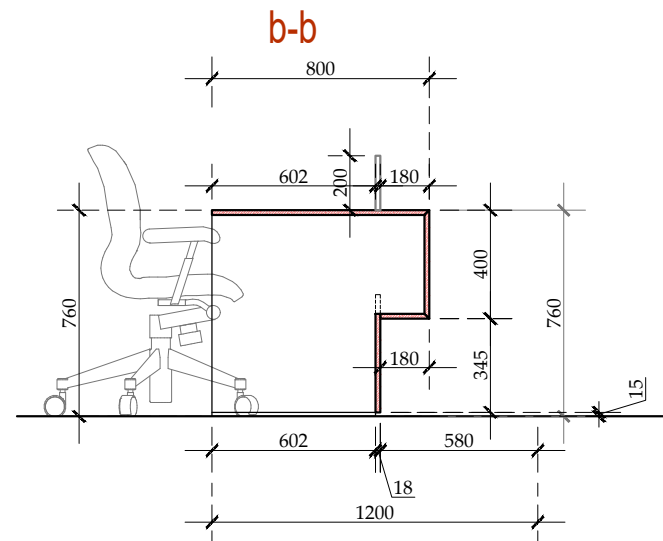

# Столы "КАССА"

ПЕРЕГОРОДКА МЕЖДУ СТОЛАМИ, 36 мм.  
ДСП Egger U 963 ST9 Gri Diamant

ДСП Egger U 963 ST9 Gri Diamant  
10 мм

Кронo K358 PW  
Дуб кастелло медовый

ДСП Egger U 963 ST9 Gri Diamant

Кронo K358 PW  
Дуб кастелло медовый

ПЕРЕГОРОДКА МЕЖДУ СТОЛАМИ ДСП 36 мм.  
ДСП Egger U 963 ST9 Gri Diamant

## ПРИМЕЧАНИЕ:

- КОНСТРУКТИВНАЯ СХЕМА И РАЗМЕРЫ МЕБЕЛИ  
РАЗРАБАТЫВАЮТСЯ КОМПАНИЕЙ-ИЗГОТОВИТЕЛЕМ  
ПОСЛЕ КОНТРОЛЬНЫХ ЗАМЕРОВ. ЭСКИЗЫ  
НЕОБХОДИМО СОГЛАСОВАТЬ С АВТОРОМ ПРОЕКТА И  
ЗАКАЗЧИКОМ.

ИНТЕРЬЕР ПРЕДСТАВИТЕЛЬСТВА ProCredit Bank	Лист	Листов	Designer
СТОЛ "КАССА"	14	---	Coptiuc I.