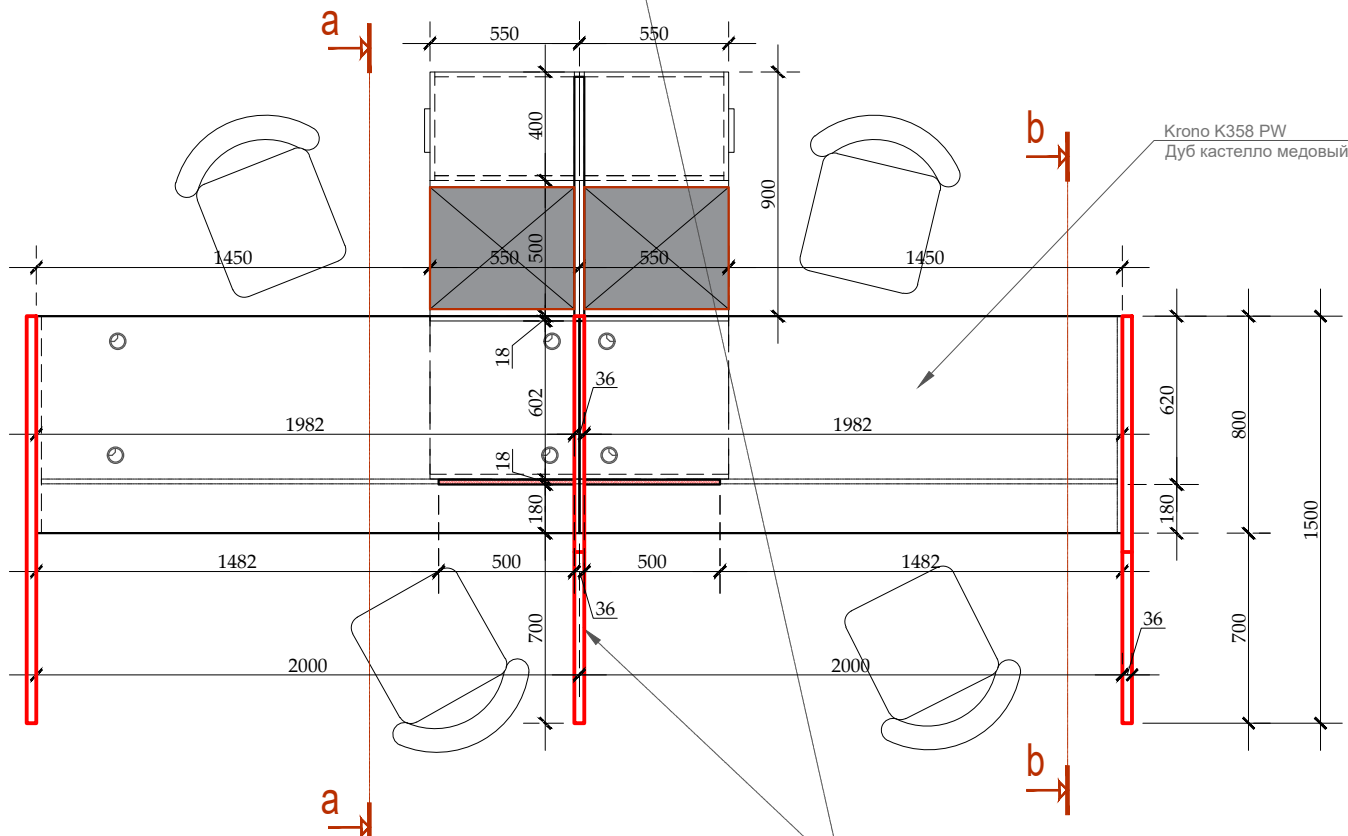

# Столы "КАССА"

ПЕРЕГОРОДКА МЕЖДУ СТОЛАМИ, 36 мм.  
ДСП Egger U 963 ST9 Gri Diamant

ДСП Egger U 963 ST9 Gri Diamant  
10 мм

Кронo K358 PW  
Дуб кастелло медовый

ДСП Egger U 963 ST9 Gri Diamant

Кронo K358 PW  
Дуб кастелло медовый

ПЕРЕГОРОДКА МЕЖДУ СТОЛАМИ ДСП 36 мм.  
ДСП Egger U 963 ST9 Gri Diamant

## ПРИМЕЧАНИЕ:

- КОНСТРУКТИВНАЯ СХЕМА И РАЗМЕРЫ МЕБЕЛИ  
РАЗРАБАТЫВАЮТСЯ КОМПАНИЕЙ-ИЗГОТОВИТЕЛЕМ  
ПОСЛЕ КОНТРОЛЬНЫХ ЗАМЕРОВ. ЭСКИЗЫ  
НЕОБХОДИМО СОГЛАСОВАТЬ С АВТОРОМ ПРОЕКТА И  
ЗАКАЗЧИКОМ.

ИНТЕРЬЕР ПРЕДСТАВИТЕЛЬСТВА ProCredit Bank	Лист	Листов	Designer
СТОЛ "КАССА"	14	---	Coptiuc I.