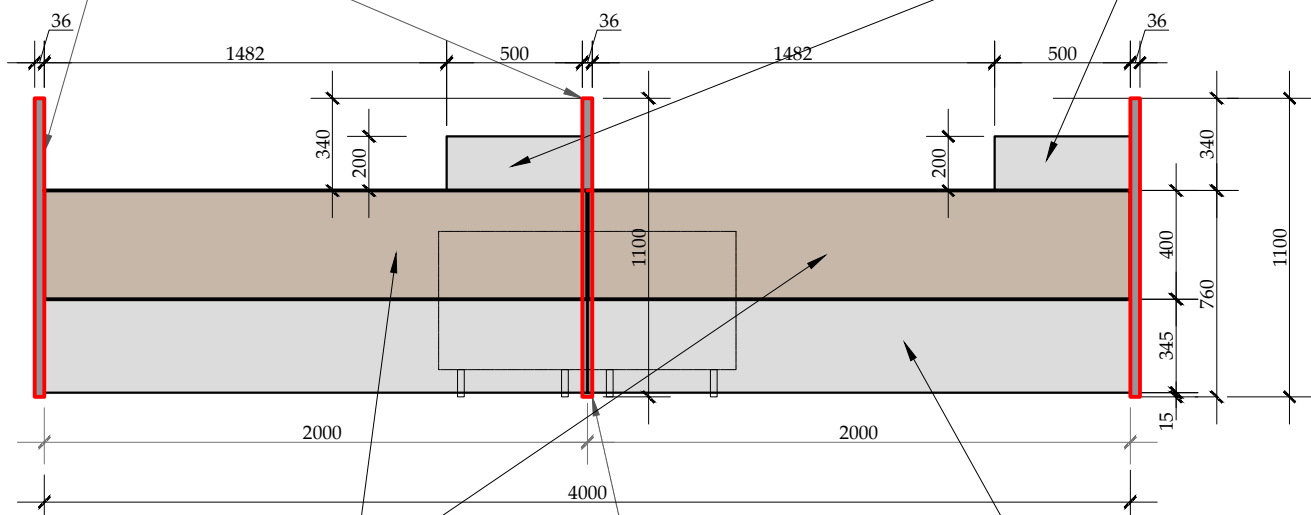

# Столы "КАССА"

ПЕРЕГОРОДКА МЕЖДУ СТОЛАМИ, 36 мм.  
ДСП Egger U 963 ST9 Gri Diamant

ДСП Egger U 963 ST9 Gri Diamant  
10 мм

Кронo K358 PW  
Дуб кастелло медовый

ДСП Egger U 963 ST9 Gri Diamant

Кронo K358 PW  
Дуб кастелло медовый

ПЕРЕГОРОДКА МЕЖДУ СТОЛАМИ ДСП 36 мм.  
ДСП Egger U 963 ST9 Gri Diamant

## ПРИМЕЧАНИЕ:

- КОНСТРУКТИВНАЯ СХЕМА И РАЗМЕРЫ МЕБЕЛИ  
РАЗРАБАТЫВАЮТСЯ КОМПАНИЕЙ-ИЗГОТОВИТЕЛЕМ  
ПОСЛЕ КОНТРОЛЬНЫХ ЗАМЕРОВ. ЭСКИЗЫ  
НЕОБХОДИМО СОГЛАСОВАТЬ С АВТОРОМ ПРОЕКТА И  
ЗАКАЗЧИКОМ.

ИНТЕРЬЕР ПРЕДСТАВИТЕЛЬСТВА ProCredit Bank	Лист	Листов	Designer
СТОЛ "КАССА"	14	---	Coptiuc I.