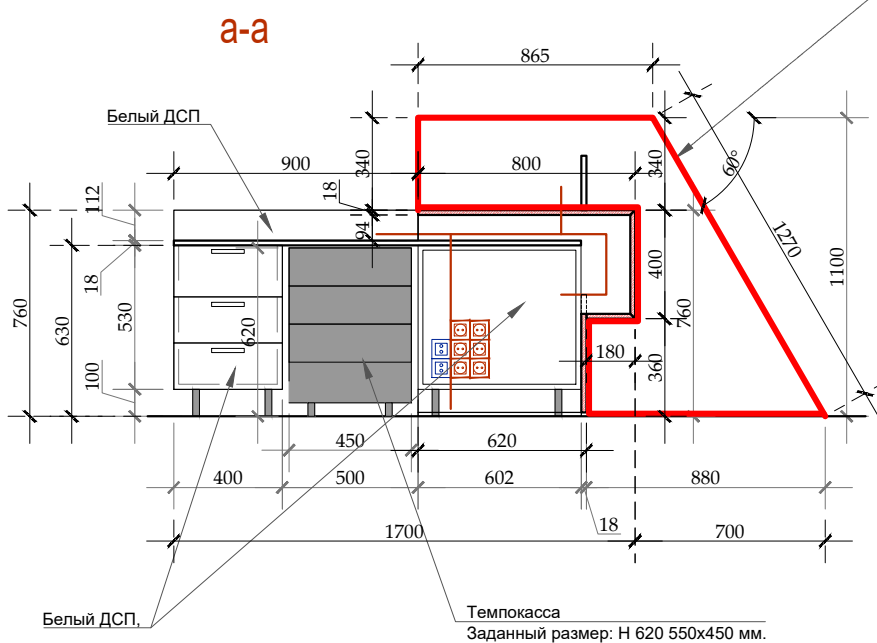

# Столы "КАССА"

ПЕРЕГОРОДКА МЕЖДУ СТОЛАМИ, 36 мм.  
ДСП Egger U 963 ST9 Gri Diamant

ДСП Egger U 963 ST9 Gri Diamant  
10 мм

Кронo K358 PW  
Дуб кастелло медовый

ДСП Egger U 963 ST9 Gri Diamant

Кронo K358 PW  
Дуб кастелло медовый

ПЕРЕГОРОДКА МЕЖДУ СТОЛАМИ ДСП 36 мм.  
ДСП Egger U 963 ST9 Gri Diamant

## ПРИМЕЧАНИЕ:

- КОНСТРУКТИВНАЯ СХЕМА И РАЗМЕРЫ МЕБЕЛИ  
РАЗРАБАТЫВАЮТСЯ КОМПАНИЕЙ-ИЗГОТОВИТЕЛЕМ  
ПОСЛЕ КОНТРОЛЬНЫХ ЗАМЕРОВ. ЭСКИЗЫ  
НЕОБХОДИМО СОГЛАСОВАТЬ С АВТОРОМ ПРОЕКТА И  
ЗАКАЗЧИКОМ.

ИНТЕРЬЕР ПРЕДСТАВИТЕЛЬСТВА ProCredit Bank	Лист	Листов	Designer
СТОЛ "КАССА"	14	---	Coptiuc I.